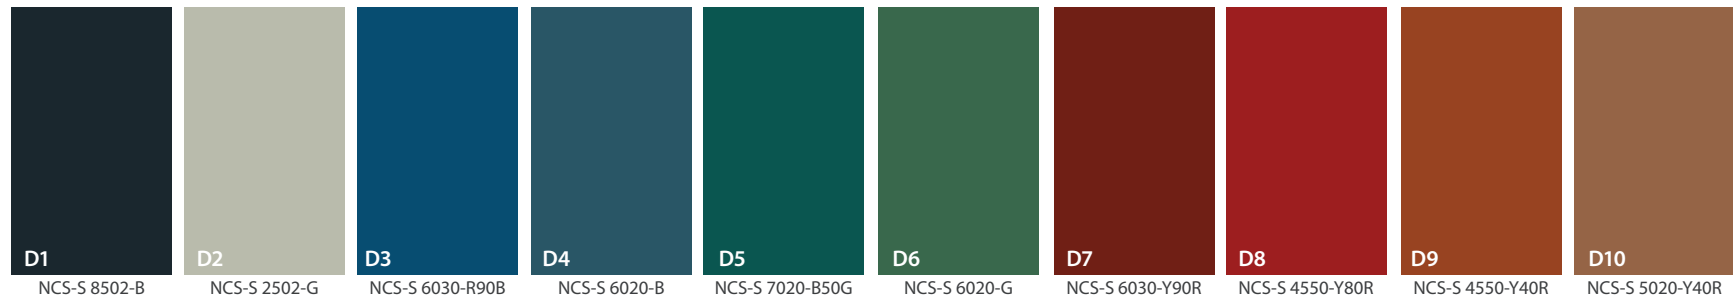

Les palettes des couleurs

**Le rendu des couleurs est non contractuel.
Veuillez vous référer au document d'équivalences nuancier.**

Palette Générale

Façades, encadrements, soubassements

Bâti rural

Bâti collectif

FAÇADES
du bâti rural, des
maisons de ville
et des maisons
pavillonnaires

MURS DE CLÔTURE

FAÇADES
Maisons sérielles

G1 NCS-S 2020-Y40R	G5 NCS-S 1010-Y30R	G9 NCS-S 2030-Y30R	G13 NCS-S 1515-Y20R	G17 NCS-S 2030-Y20R*	G21 NCS-S 1510-Y20R	G25 NCS-S 1005-Y20R	G29 NCS-S 1010-Y20R*	G33 NCS-S 1510-Y10R
G2 NCS-S 4020-Y50R	G6 NCS-S 4020-Y30R	G10 NCS-S 3030-Y30R	G14 NCS-S 3030-Y20R	G18 NCS-S 3040-Y20R	G22 NCS-S 3020-Y20R	G26 NCS-S 3010-Y30R	G30 NCS-S 3010-Y10R	G34 NCS-S 3020-Y10R
G3 NCS-S 2030-Y40R	G7 NCS-S 2010-Y40R	G11 NCS-S 2020-Y30R	G15 NCS-S 2020-Y20R	G19 NCS-S 1010-Y20R*	G23 NCS-S 2030-Y20R*	G27 NCS-S 1510-Y30R	G31 NCS-S 2010-Y20R	G35 NCS-S 2020-Y10R
G4 NCS-S 3030-Y50R	G8 NCS-S 3040-Y70R	G12 NCS-S 3030-Y40R	G16 NCS-S 1020-Y20R	G20 NCS-S 2050-Y30R	G24 NCS-S 4040-Y60R	G28 NCS-S 1030-Y20R	G32 NCS-S 1015-Y30R	G36 NCS-S 1020-Y10R

VOLETS et FENÊTRES des maisons rurales, pavillonnaires et des immeubles collectifs

Les enchaînements colorés