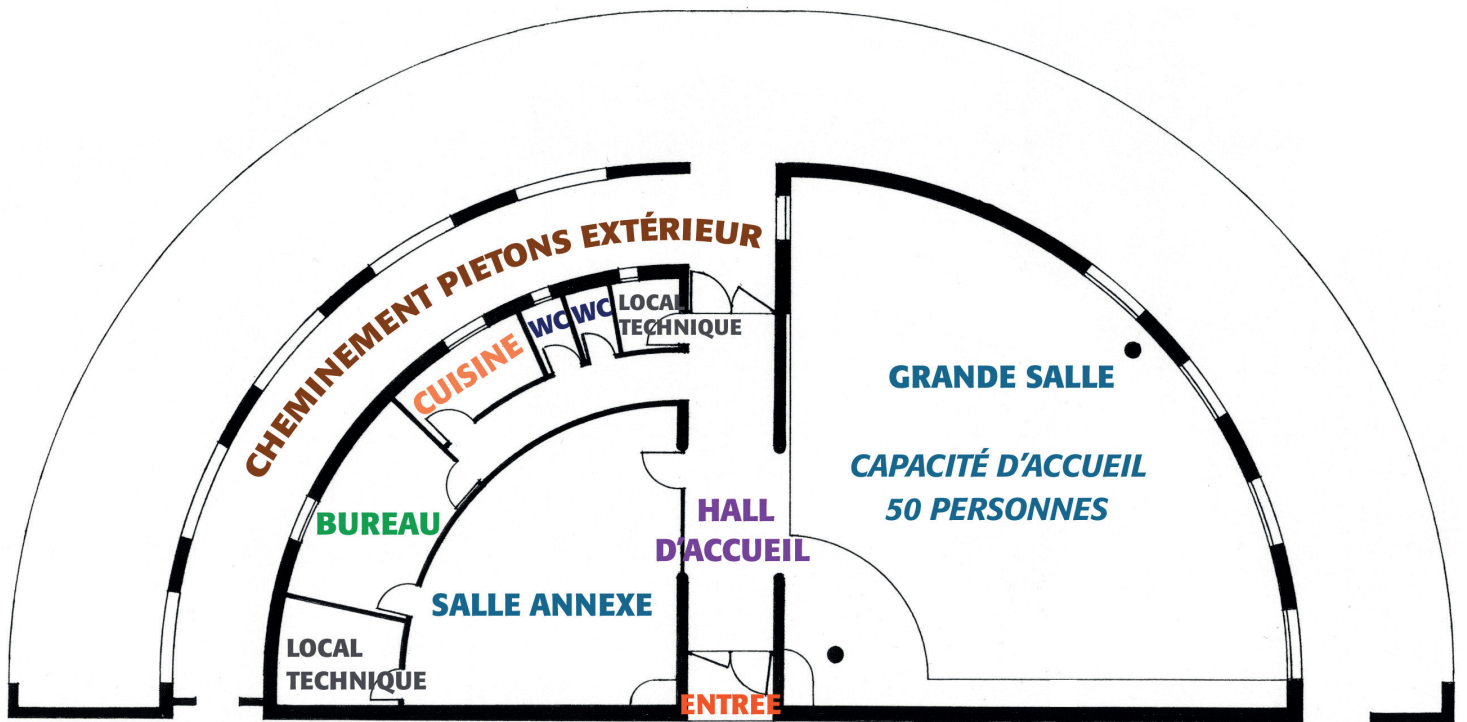

St-Quentin-Fallavier

www.st-quentin-fallavier.fr

Salle des Moines

Chemin du Grèbe, quartier des Moines
38070 St-Quentin-Fallavier

Salle de réception

➤ Salle d'environ 200m²

➤ 100 places assises :
10 tables 120x20cm
10 tables 160x80cm
100 chaises

Espace de convivialité

L'office de réchauffage

- Équipements :
 - 1 étuve
 - 1 réfrigérateur 2 portes
 - Des plaques électriques

Les sanitaires

Le plan

Mairie de Saint-Quentin-Fallavier
Place de l'Hôtel de Ville
38070 St Quentin Fallavier