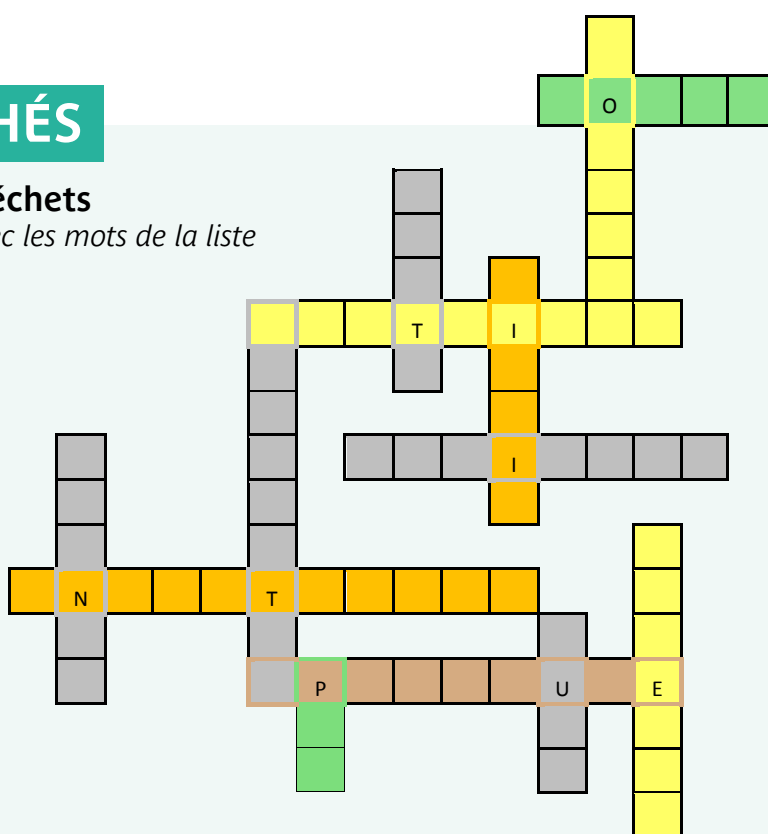

MOTS FLECHÉS

Le recyclage des déchets

Remplissez les cases avec les mots de la liste

Liste de mots :

VIANDE
INSECTICIDE
EPLUCHURE
TUBE (dentifrice)
CANETTE
BARQUETTE (plastique)
ASSIETTE
MIROIR
BOUEILLE (plastique)
PHOTO
JOURNAL
BOCAL
POT (de yaourt en verre)

Légende :

- Compost
- Bac Jaune
- Conteneur Vert
- Bac ordures ménagères
- Déchèterie

St Quentin Fallavier bénéficie d'une collecte en porte-à-porte

• **Bacs ordures ménagères :**
Ramassage lundi et jeudi matin